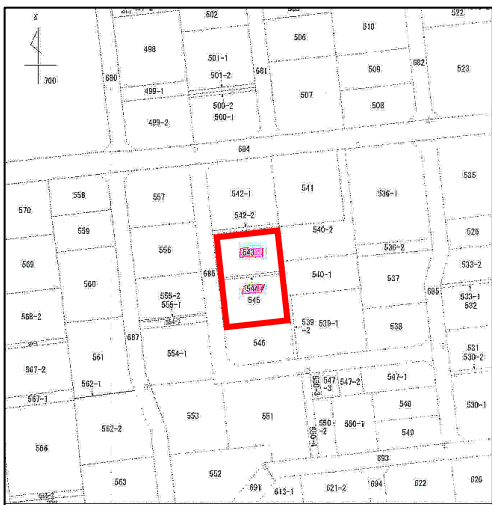

～売土地～

秋田市保戸野鉄砲町

 秋田駅 徒歩 29分

- 住環境良好
- 現在駐車場として利用
- 閑静な住宅地

※賃貸中の駐車場の内容に関しては
担当へご連絡下さい

1100 万円

秋田市保戸野鉄砲町 543、544

土地	面積	196.85 m ²		
	権利	所有権		
	地目	宅地		
道路	道路	公道		
	ガス			
	水道	公営水道		
設備	下水	本下水		
	駐車場			
公法規制	用途地域	第一種低層地域		
	都市計画	市街化地域		
	法令上の制限 その他	準防火地域 第3種高度地区		
	建ぺい率	60%	容積率	200%
	状況	現況	駐車場	
状況	引渡時期	相談		
	備考	※現在駐車場(6台)として利用 ※不適合責任は免責とします		